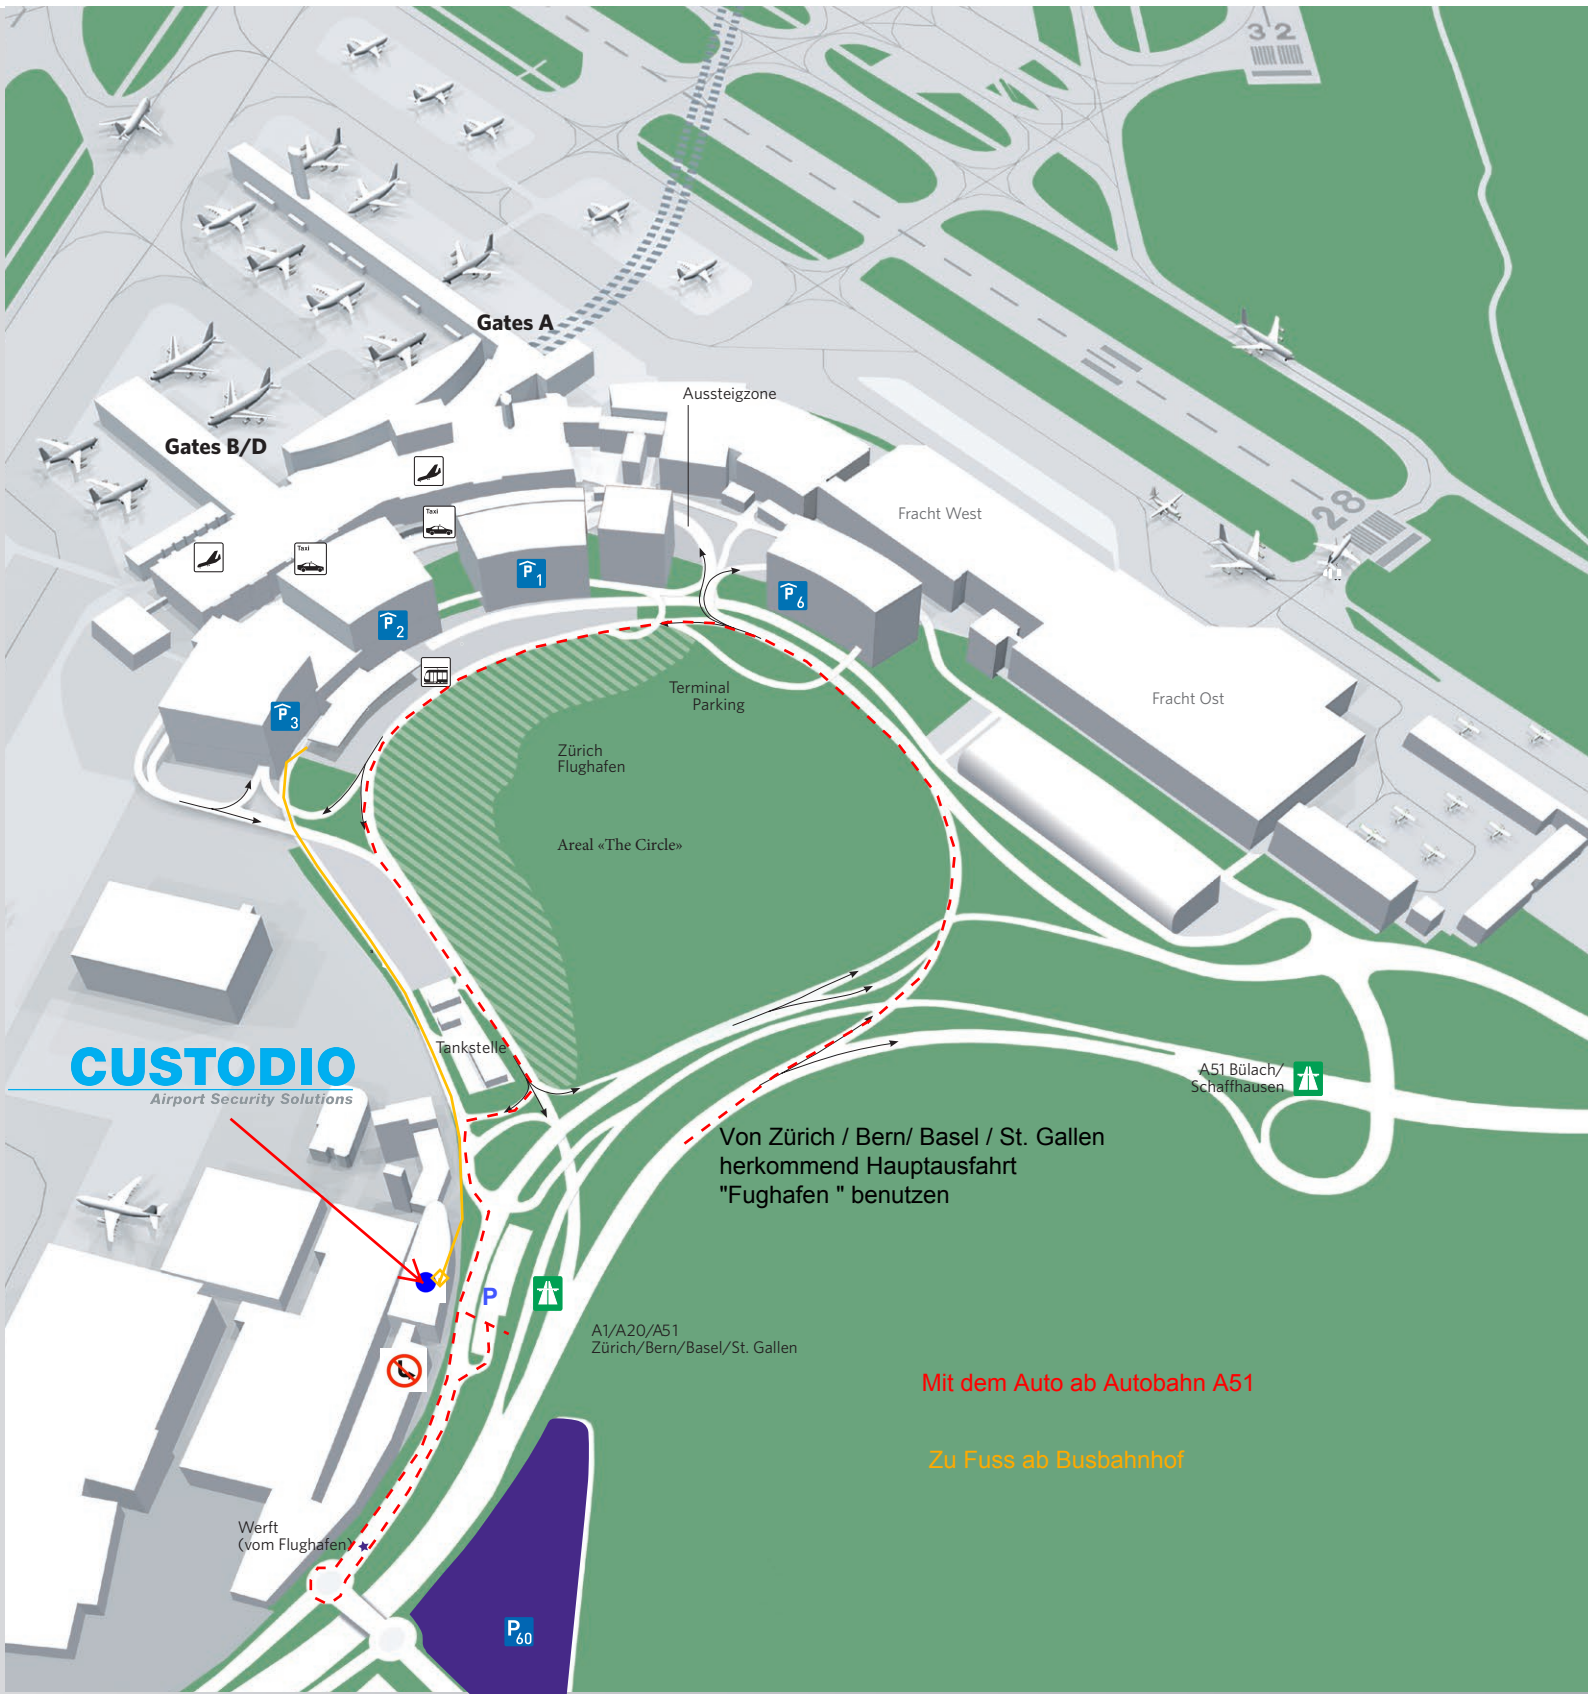

# Anfahrtsplan Flughafen Zürich

**CUSTODIO**  
Airport Security Solutions

Von Zürich / Bern/ Basel / St. Gallen  
herkommend Hauptausfahrt  
"Flughafen" benutzen

Mit dem Auto ab Autobahn A51

Zu Fuss ab Busbahnhof

A1/A20/A51  
Zürich/Bern/Basel/St. Gallen